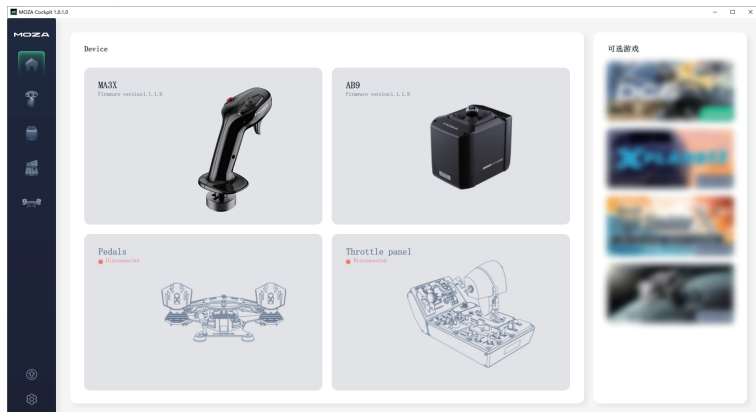

## 03 使用教程

### 连接基座

1. 抽出操纵杆的连接线, 将连接线航空头上的箭头与基座刻度线对齐后插入到底, 保证连接线稳固
2. 顺时针方向旋紧操纵杆上的螺母环
3. 用附赠的扳手进一步增大旋紧力, 直到操纵杆与基座之间的连接稳固

## 04 软件介绍

主页面可以查看已连接的设备工作状态, 包含基座, 操纵杆, 油门, 脚舵等, 同时可以快捷启动游戏

在摇杆设置中,可以设置D-pad模式(13信号)和按键模式(9信号),可以将按键映射为摇杆(轴),也可以任意映射成需要的按键信号